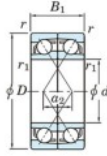

Kogellager enkele rij 7212-BDF-JTEKT - 7212-BDF-JTEKT

<https://www.123kogellager.be/kogellager-behuizing/kogellager/enkele-rij/7212-bdf-jtekt>

Boundary dimensions

Single row bearings Face to face (DF)

Bearing No.	Boundary dimensions(mm)						Basic load ratings(kN)		Fatigue load limit(kN) C_{10}	factor f_0	Limiting speeds(min-1) Grease lub.
	d	D	B	r1(min)	r1(max)	Cr	C0r				
7212BDF	60	110	44	1.5	1	114	89.2	5.25	-	3200	

PRODUCTKENMERKEN

Merk	JTEKT
N° Ean13	4549250195907
Binnendiameter	60 mm
Buitendiameter	110 mm
Dikte	44 mm
Grenstoerental	3200 rpm
Dynamische belasting	114 kN
Statische belasting	89.2 kN
Verpakking	1

contact@123kogellager.be