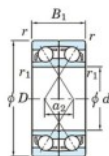

Kogellager enkele rij 7312-BDF-JTEKT - 7312-BDF-JTEKT

<https://www.123kogellager.be/kogellager-behuizing/kogellager/enkele-rij/7312-bdf-jtekt>

Boundary dimensions

Angular ball bearings Face to face (DF)

Bearing No.	Boundary dimensions(mm)					Basic load ratings(kN)		Fatigue load limit(kN)		factor	Limiting speeds(min-1)
	d	D	B	r1(min)	r1(max)	Cr	Cor	C10	r0		
7312BDF	60	130	62	2.1	1.1	183	132	8.6	-	-	2900

PRODUCTKENMERKEN

Merk	JTEKT
N° Ean13	4549250200946
Binnendiameter	60 mm
Buitendiameter	130 mm
Dikte	62 mm
Grenstoerental	2900 rpm
Dynamische belasting	183 kN
Statische belasting	132 kN
Verpakking	1

contact@123kogellager.be