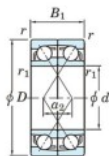

## Kogellager enkele rij 7312-CDF-JTEKT - 7312-CDF-JTEKT

<https://www.123kogellager.be/kogellager-behuizing/kogellager/enkele-rij/7312-cdf-jtekt>

Boundary dimensions

Single row bearings Face to face (DF)

Bearing No.	Boundary dimensions(mm)					Basic load ratings(kN)		Fatigue load limit(kN) $C_{10}$	factor $f_0$	Limiting speeds(min-1) Grease lub.
	d	D	B	r1(min)	r1(max)	$C_r$	$C_{0r}$			
7312CDF	60	130	62	2.1	1.1	213	153	11.4	13.4	5400