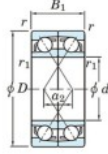

Kogellager enkele rij 7213-BDF-JTEKT - 7213-BDF-JTEKT

<https://www.123kogellager.be/kogellager-behuizing/kogellager/enkele-rij/7213-bdf-jtekt>

Boundary dimensions

Angular ball bearings Face to face (DF)

Bearing No.	Boundary dimensions (mm)					Basic load ratings (kN)		Fatigue load limit (kN)	factor	Limiting speeds (min ⁻¹)
	d	D	B	r (min)	r1 (min)	Cr	Cor			
7213BDF	65	120	46	1.5	1	129	105	6.15	-	3100

PRODUCTKENMERKEN

Merk	JTEKT
N° Ean13	4549250271656
Binnendiameter	65 mm
Buitendiameter	120 mm
Dikte	46 mm
Grenstoerental	3100 rpm
Dynamische belasting	129 kN
Statische belasting	105 kN
Verpakking	1

contact@123kogellager.be