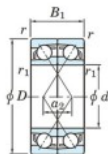

Kogellager enkele rij 7213-DF-JTEKT - 7213-DF-JTEKT

<https://www.123kogellager.be/kogellager-behuizing/kogellager/enkele-rij/7213-df-jtekt>

Boundary dimensions

4000 ball bearings Face to face (DF)

Bearing No.	Boundary dimensions(mm)					Basic load ratings(kN)		Fatigue load limit(kN)		factor	Limiting speeds(min-1)
	d	D	B	r (mm)	r1 (mm)	Cr	C0r	Cu	f0		
7213DF	65	120	46	1.5	1	143	116	7.1	-	-	4100

PRODUCTKENMERKEN

Merk	JTEKT
N° Ean13	3616060650139
Binnendiameter	65 mm
Binnendiameter	2.559" inch
Buitendiameter	120 mm
Buitendiameter	4.724" inch
Dikte	46 mm
Dikte	1.811" inch
Grenstoerental	4100 rpm
Dynamische belasting	143 kN
Statische belasting	116 kN
Verpakking	1