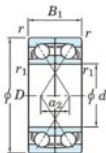

Kogellager enkele rij 7213-CDF-JTEKT - 7213-CDF-JTEKT

<https://www.123kogellager.be/kogellager-behuizing/kogellager/enkele-rij/7213-cdf-jtekt>

Boundary dimensions

Angular ball bearings Face to face (DF)

Bearing No.	Boundary dimensions(mm)					Basic load ratings(kN)		Fatigue load factor		Limiting speeds(min-1)
	d	D	B	r (min)	r1 (min)	C _r	C _{0r}	f ₀	Grease lub.	
7213CDF	65	120	46	1.5	1	155	125	8.1	14.6	5600

PRODUCTKENMERKEN

Merk	JTEKT
N° Ean13	3616060650146
Binnendiameter	65 mm
Buitendiameter	120 mm
Dikte	46 mm
Grenstoerental	5600 rpm
Dynamische belasting	155 kN
Statische belasting	125 kN
Verpakking	1

contact@123kogellager.be