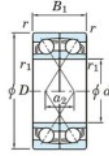

Kogellager enkele rij 7313-BDF-JTEKT - 7313-BDF-JTEKT

<https://www.123kogellager.be/kogellager-behuizing/kogellager/enkele-rij/7313-bdf-jtekt>

Boundary dimensions

Regular ball bearings Face to face (DF)

| Bearing No. | Boundary dimensions(mm) | | | | | | Basic load ratings(kN) | | Fatigue load limit(kN) C ₁₀ | factor f ₀ | Limiting speeds(min-1) Grease lub. |
|-------------|-------------------------|-----|----|--------|-----|-----|------------------------|-----|---|--------------------------|---------------------------------------|
| | d | D | B | r1(mm) | r1 | r1 | Cr | C0r | | | |
| 7313BDF | 65 | 140 | 66 | 2.1 | 1.1 | 207 | 151 | 9.7 | - | 2800 | |