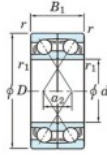

Kogellager enkele rij 7313-DF-JTEKT - 7313-DF-JTEKT

<https://www.123kogellager.be/kogellager-behuizing/kogellager/enkele-rij/7313-df-jtekt>

Boundary dimensions

Angular ball bearings Face to face (DF)

Bearing No.	Boundary dimensions(mm)						Basic load ratings(kN)		Fatigue load limit(kN)		factor	Limiting speeds(min-1)
	d	D	B	r (mm)	r1 (mm)	Cr	Cor	C0	f0	Grease lub.		
7313DF	65	140	66	2.1	1.1	225	164	11.3	-	-	3600	

PRODUCTKENMERKEN

Merk	JTEKT
N° Ean13	3616060650160
Binnendiameter	65 mm
Buitendiameter	140 mm
Dikte	66 mm
Grenstoerental	3600 rpm
Dynamische belasting	225 kN
Statische belasting	164 kN
Verpakking	1

contact@123kogellager.be