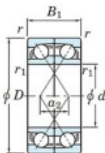

Kogellager enkele rij 7314-DF-JTEKT - 7314-DF-JTEKT

<https://www.123kogellager.be/kogellager-behuizing/kogellager/enkele-rij/7314-df-jtekt>

Boundary dimensions

Angular ball bearings Face to face (DF)

Bearing No.	Boundary dimensions(mm)					Basic load ratings(kN)		Fatigue load limit(kN)		factor	Limiting speeds(min-1)
	d	D	B	r1(min)	r1(max)	Cr	C0r	Cr	C0r		
7314DF	70	150	70	2.1	1.1	253	187	12.4	-	-	3400

PRODUCTKENMERKEN

Merk	JTEKT
N° Ean13	4549250287596
Binnendiameter	70 mm
Buitendiameter	150 mm
Dikte	70 mm
Grenstoerental	3400 rpm
Dynamische belasting	253 kN
Statische belasting	187 kN
Verpakking	1

contact@123kogellager.be