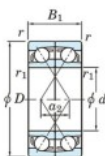

Kogellager enkele rij 7216-DF-JTEKT - 7216-DF-JTEKT

<https://www.123kogellager.be/kogellager-behuizing/kogellager/enkele-rij/7216-df-jtekt>

Boundary dimensions

Ball bearings Face to face (DF)

Bearing No.	Boundary dimensions(mm)					Basic load ratings(kN)		Fatigue load limit(kN)	factor	Limiting speeds(min-1)
	d	D	B	r1(min)	r1(max)	Cr	C0r			
7216DF	80	140	52	2	1	181	152	8.8	-	3400

PRODUCTKENMERKEN

Merk	JTEKT
N° Ean13	3616060650306
Binnendiameter	80 mm
Binnendiameter	3.15" inch
Buitendiameter	140 mm
Buitendiameter	5.512" inch
Dikte	52 mm
Dikte	2.047" inch
Grenstoerental	3400 rpm
Dynamische belasting	181 kN
Statische belasting	152 kN
Verpakking	1