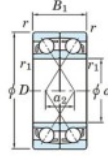

## Kogellager enkele rij 7216-CDF-JTEKT - 7216-CDF-JTEKT

<https://www.123kogellager.be/kogellager-behuizing/kogellager/enkele-rij/7216-cdf-jtekt>

Boundary dimensions

Angular ball bearings Face to face (DF)

Bearing No.	Boundary dimensions(mm)					Basic load ratings(kN)		Fatigue load limit(kN)		Limiting speeds(min-1)	
	d	D	B	r (min)	r1 (min)	Cr	C0r	C0r	f0	Grease lub.	
7216CDF	80	140	52	2	1	197	165	10	14.7	4700	

## PRODUCTKENMERKEN

Merk	JTEKT
N° Ean13	3616060650313
Binnendiameter	80 mm
Buitendiameter	140 mm
Dikte	52 mm
Grenstoerental	4700 rpm
Dynamische belasting	197 kN
Statische belasting	165 kN
Verpakking	1

[contact@123kogellager.be](mailto:contact@123kogellager.be)