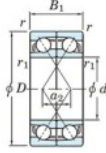

Kogellager enkele rij 7316-DF-JTEKT - 7316-DF-JTEKT

<https://www.123kogellager.be/kogellager-behuizing/kogellager/enkele-rij/7316-df-jtekt>

Boundary dimensions

Angular ball bearings Face to face (DF)

Bearing No.	Boundary dimensions (mm)						Basic load ratings (kN)		Fatigue load limit (kN)	factor	Limiting speeds (min-1)
	d	D	B	r (min)	r1 (min)	Cr	Cor	r0			
7316DF	80	170	78	2.1	1.1	299	238	14.7	-	3000	

PRODUCTKENMERKEN

Merk	JTEKT
N° Ean13	4549250201875
Binnendiameter	80 mm
Buitendiameter	170 mm
Dikte	78 mm
Grenstoerental	3000 rpm
Dynamische belasting	299 kN
Statische belasting	238 kN
Verpakking	1

contact@123kogellager.be