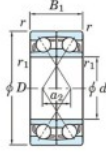

Kogellager enkele rij 7316-CDF-JTEKT - 7316-CDF-JTEKT

<https://www.123kogellager.be/kogellager-behuizing/kogellager/enkele-rij/7316-cdf-jtekt>

Boundary dimensions

Angular ball bearings Face to face (DF)

Bearing No.	Boundary dimensions (mm)						Basic load ratings (kN)		Fatigue load limit (kN)		Limiting speeds (min-1) Grease lub.
	d	D	B	r (min)	r1 (min)	Cr	Cor	C0	f0		
7316CDF	80	170	78	2.1	1.1	321	255	16.8	13.5	4100	

PRODUCTKENMERKEN

Merk	JTEKT
N° Ean13	3616060650344
Binnendiameter	80 mm
Buitendiameter	170 mm
Dikte	78 mm
Grenstoerental	4100 rpm
Dynamische belasting	321 kN
Statische belasting	255 kN
Verpakking	1

contact@123kogellager.be