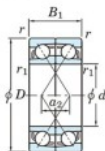

Kogellager enkele rij 7316-CDF-JTEKT - 7316-CDF-JTEKT

<https://www.123kogellager.be/kogellager-behuizing/kogellager/enkele-rij/7316-cdf-jtekt>

Boundary dimensions

Angular ball bearings Face to face (DF)

Bearing No.	Boundary dimensions (mm)						Basic load ratings (kN)		Fatigue load limit (kN)		Limiting speeds (min-1) Grease lub.
	d	D	B	r (min)	r1 (min)	Cr	Cor	C0	f0		
7316CDF	80	170	78	2.1	1.1	321	255	16.8	13.5	4100	

PRODUCTKENMERKEN

Merk	JTEKT
N° Ean13	3616060650344
Binnendiameter	80 mm
Buitendiameter	170 mm
Dikte	78 mm
Grenstoerental	4100 rpm
Dynamische belasting	321 kN
Statische belasting	255 kN
Verpakking	1

contact@123kogellager.be