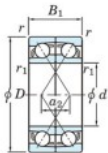

Kogellager enkele rij 7217-BDF-JTEKT - 7217-BDF-JTEKT

<https://www.123kogellager.be/kogellager-behuizing/kogellager/enkele-rij/7217-bdf-jtekt>

Boundary dimensions

Two ball bearings Face to face (DF)

Bearing No.	Boundary dimensions(mm)					Basic load ratings(kN)		Fatigue load factor		Limiting speeds(min-1)
	d	D	B	r1(mm)	r1(mm)	Cr	Cor	f0	Grease lub.	
7217BDF	85	150	56	2	1	189	162	8.7	-	2400

PRODUCTKENMERKEN

Merk	JTEKT
N° Ean13	4549250197291
Binnendiameter	85 mm
Buitendiameter	150 mm
Dikte	56 mm
Grenstoerental	2400 rpm
Dynamische belasting	189 kN
Statische belasting	162 kN
Verpakking	1

contact@123kogellager.be