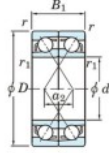

## Kogellager enkele rij 7217-DF-JTEKT - 7217-DF-JTEKT

<https://www.123kogellager.be/kogellager-behuizing/kogellager/enkele-rij/7217-df-jtekt>

Boundary dimensions

# Guide ball bearings Face to face (DF)

Bearing No.	Boundary dimensions(mm)					Basic load ratings(kN)		Fatigue load limit(kN) C <sub>u</sub>	factor f <sub>0</sub>	Limiting speeds(min-1) Grease lub.
	d	D	B	r1(min)	r1(max)	C <sub>r</sub>	C <sub>0r</sub>			
<b>7217DF</b>	85	150	56	2	1	209	178	10	-	3200