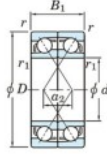

Kogellager enkele rij 7218-BDF-JTEKT - 7218-BDF-JTEKT

<https://www.123kogellager.be/kogellager-behuizing/kogellager/enkele-rij/7218-bdf-jtekt>

Boundary dimensions

Single ball bearings Face to face (DF)

Bearing No.	Boundary dimensions(mm)					Basic load ratings(kN)		Fatigue load limit(kN)	factor	Limiting speeds(min-1)
	d	D	B	r1(min)	r1(max)	Cr	Cor			
7218BDF	90	160	60	2	1	217	188	9.8	-	2200

PRODUCTKENMERKEN

Merk	JTEKT
N° Ean13	3616060650405
Binnendiameter	90 mm
Buitendiameter	160 mm
Dikte	60 mm
Grenstoerental	2200 rpm
Dynamische belasting	217 kN
Statische belasting	188 kN
Verpakking	1

contact@123kogellager.be