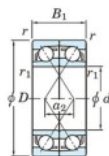

Kogellager enkele rij 7218-CDF-JTEKT - 7218-CDF-JTEKT

<https://www.123kogellager.be/kogellager-behuizing/kogellager/enkele-rij/7218-cdf-jtekt>

Boundary dimensions

Model ball bearings Face to face (DF)

Bearing No.	Boundary dimensions(mm)					Basic load ratings(kN)		Fatigue load limit(kN)		Limiting speeds(min-1)
	d	D	B	r1(min)	r1(max)	Cr	C0r	C0	Grease lub.	
7218CDF	90	160	60	2	1	260	223	12.8	14.6	4100

PRODUCTKENMERKEN

Merk	JTEKT
N° Ean13	3616060650429
Binnendiameter	90 mm
Buitendiameter	160 mm
Dikte	60 mm
Grenstoerental	4100 rpm
Dynamische belasting	260 kN
Statische belasting	223 kN
Verpakking	1

contact@123kogellager.be