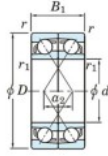

Kogellager enkele rij 7318-BDF-JTEKT - 7318-BDF-JTEKT

<https://www.123kogellager.be/kogellager-behuizing/kogellager/enkele-rij/7318-bdf-jtekt>

Boundary dimensions

Single row ball bearings Face to face (DF)

Bearing No.	Boundary dimensions(mm)					Basic load ratings(kN)		Fatigue load limit(kN)		Factor	Limiting speeds(min-1) Grease lub.
	d	D	B	r1	r	Cr	C0r	Cr	C0r		
7318BDF	90	190	86	3	1.1	317	270	11.8	-	-	2000