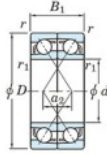

## Kogellager enkele rij 7219-BDF-JTEKT - 7219-BDF-JTEKT

<https://www.123kogellager.be/kogellager-behuizing/kogellager/enkele-rij/7219-bdf-jtekt>

Boundary dimensions

Single ball bearings Face to face (DF)

Bearing No.	Boundary dimensions(mm)						Basic load ratings(kN)		Fatigue load limit(kN)		Limiting speeds(min-1)
	d	D	B	r	r1	Cr	C0r	C10	P0		
7219BDF	95	170	64	2.1	1.1	235	201	10.2	-	2100	

## PRODUCTKENMERKEN

Merk	JTEKT
N° Ean13	3616060650467
Binnendiameter	95 mm
Buitendiameter	170 mm
Dikte	64 mm
Grenstoerental	2100 rpm
Dynamische belasting	235 kN
Statische belasting	201 kN
Verpakking	1

[contact@123kogellager.be](mailto:contact@123kogellager.be)