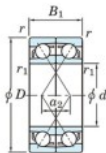

Kogellager enkele rij 7219-DF-JTEKT - 7219-DF-JTEKT

<https://www.123kogellager.be/kogellager-behuizing/kogellager/enkele-rij/7219-df-jtekt>

Boundary dimensions

For single row bearings Face to face (DF)

Bearing No.	Boundary dimensions(mm)						Basic load ratings(kN)		Fatigue load limit(kN)		Factor	Limiting speeds(min-1)
	d	D	B	r1(mm)	r2(mm)	r3(mm)	Cr	Cor	C0	C10		
7219DF	95	170	64	2.1	1.1		260	221	11.8	-		2800

PRODUCTKENMERKEN

Merk	JTEKT
N° Ean13	3616060650474
Binnendiameter	95 mm
Binnendiameter	3.74" inch
Buitendiameter	170 mm
Buitendiameter	6.693" inch
Dikte	64 mm
Dikte	2.52" inch
Grenstoerental	2800 rpm
Dynamische belasting	260 kN
Statische belasting	221 kN
Verpakking	1