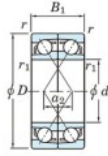

Kogellager enkele rij 7219-DF-JTEKT - 7219-DF-JTEKT

<https://www.123kogellager.be/kogellager-behuizing/kogellager/enkele-rij/7219-df-jtekt>

Boundary dimensions

For single row bearings Face to face (DF)

Bearing No.	Boundary dimensions(mm)						Basic load ratings(kN)		Fatigue load limit(kN) C ₂	factor f0	Limiting speeds(min-1) Grease Lub.
	d	D	B	r1(mm)	r2(mm)	Cr	Cor				
7219DF	95	170	64	2.1	1.1	260	221	11.8	-	2800	

PRODUCTKENMERKEN

Merk	JTEKT
N° Ean13	3616060650474
Binnendiameter	95 mm
Buitendiameter	170 mm
Dikte	64 mm
Grenstoerental	2800 rpm
Dynamische belasting	260 kN
Statische belasting	221 kN
Verpakking	1

contact@123kogellager.be