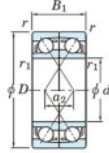

Kogellager enkele rij 7219-CDF-JTEKT - 7219-CDF-JTEKT

<https://www.123kogellager.be/kogellager-behuizing/kogellager/enkele-rij/7219-cdf-jtekt>

Boundary dimensions

40949 (all bearings) Face to face (FF)

Bearing No.	Boundary dimensions(mm)					Basic load ratings(kN)		Fatigue load limit(kN)		Factor	Limiting speeds(min-1)
	d	D	B	r1(min)	r1(max)	Cr	Cor	C0	P0		
7219CDF	95	170	64	2.1	1.1	282	240	13.5	14.6		3900

PRODUCTKENMERKEN

Merk	JTEKT
N° Ean13	3616060650481
Binnendiameter	95 mm
Buitendiameter	170 mm
Dikte	64 mm
Grenstoerental	3900 rpm
Dynamische belasting	282 kN
Statische belasting	240 kN
Verpakking	1

contact@123kogellager.be