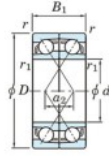

Kogellager enkele rij 7320-BDF-JTEKT - 7320-BDF-JTEKT

<https://www.123kogellager.be/kogellager-behuizing/kogellager/enkele-rij/7320-bdf-jtekt>

Boundary dimensions

Two ball bearings Face to face (DF)

Bearing No.	Boundary dimensions(mm)					Basic load ratings(kN)		Fatigue load limit(kN) C ₁₀	factor f ₀	Limiting speeds(min-1) Grease lub.
	d	D	B	r (min)	r1 (min)	C _r	C _{0r}			
7320BDF	100	215	94	3	1.1	386	356	14.6	-	1700

PRODUCTKENMERKEN

Merk	JTEKT
N° Ean13	3616060650559
Binnendiameter	100 mm
Buitendiameter	215 mm
Dikte	94 mm
Grenstoerental	1700 rpm
Dynamische belasting	386 kN
Statische belasting	356 kN
Verpakking	1

contact@123kogellager.be