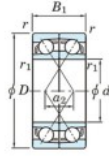

## Kogellager enkele rij 7320-BDF-JTEKT - 7320-BDF-JTEKT

<https://www.123kogellager.be/kogellager-behuizing/kogellager/enkele-rij/7320-bdf-jtekt>

Boundary dimensions

Single row bearings Face to face (DF)

Bearing No.	Boundary dimensions(mm)					Basic load ratings(kN)		Fatigue load limit(kN) C <sub>02</sub>	factor f <sub>0</sub>	Limiting speeds(min-1) Grease lub.
	d	D	B	r (min)	r1 (min)	C <sub>r</sub>	C <sub>0r</sub>			
7320BDF	100	215	94	3	1.1	386	356	14.6	-	1700