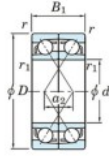

Kogellager enkele rij 7320-DF-JTEKT - 7320-DF-JTEKT

<https://www.123kogellager.be/kogellager-behuizing/kogellager/enkele-rij/7320-df-jtekt>

Boundary dimensions

Angular ball bearings Face to face (DF)

Bearing No.	Boundary dimensions(mm)						Basic load ratings(kN)		Fatigue load limit(kN)	factor	Limiting speeds(min-1)
	d	D	B	r (min)	r1 (min)	Cr	Cor	Grease lub.			
7320DF	100	215	94	3	1.1	421	387	15.9	-	2300	

PRODUCTKENMERKEN

Merk	JTEKT
N° Ean13	4549250202575
Binnendiameter	100 mm
Buitendiameter	215 mm
Dikte	94 mm
Grenstoerental	2300 rpm
Dynamische belasting	421 kN
Statische belasting	387 kN
Verpakking	1

contact@123kogellager.be