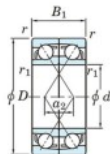

Kogellager enkele rij 7320-CDF-JTEKT - 7320-CDF-JTEKT

<https://www.123kogellager.be/kogellager-behuizing/kogellager/enkele-rij/7320-cdf-jtekt>

Boundary dimensions

4 balls (or bearings) Face to face (DF)

Bearing No.	Boundary dimensions(mm)					Basic load ratings(kN)		Fatigue load factor		Limiting speeds(min-1)
	d	D	B	g (mm)	r1 (mm)	Cr	C0r	f0	f0 Grease lub.	
7320CDF	100	215	94	3	1.1	451	415	17	13.4	3200

PRODUCTKENMERKEN

Merk	JTEKT
N° Ean13	3616060650580
Binnendiameter	100 mm
Buitendiameter	215 mm
Dikte	94 mm
Grenstoerental	3200 rpm
Dynamische belasting	451 kN
Statische belasting	415 kN
Verpakking	1

contact@123kogellager.be