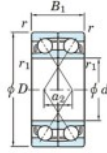

## Kogellager enkele rij 7900-CDF-JTEKT - 7900-CDF-JTEKT

<https://www.123kogellager.be/kogellager-behuizing/kogellager/enkele-rij/7900-cdf-jtekt>

Boundary dimensions

Single ball bearings Face to face (DF)

Bearing No.	Boundary dimensions(mm)					Basic load ratings(kN)		Fatigue load factor		Limiting speeds(min-1)
	d	D	B	r1(mm)	r1(min)	Cr	Cor	Cu	f0	Grease lub.
7900CDF FY	10	22	12	0.3	-	6.1	3.05	0.12	14.2	42000