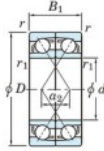

Kogellager enkele rij 7001-BDF-FY-JTEKT - 7001-BDF-FY-JTEKT

<https://www.123kogellager.be/kogellager-behuizing/kogellager/enkele-rij/7001-bdf-fy-jtekt>

Boundary dimensions

Angular ball bearings Face to face (DF)

Bearing No.	Boundary dimensions(mm)					Basic load ratings(kN)		Fatigue load limit(kN) C _u	factor f ₀	Limiting speeds(min-1) Grease lub.
	d	D	B	r1(min)	r1(max)	C _r	C _{0r}			
7001BDF FY	12	28	16	0.3	-	10.1	5.05	0.26	-	18000

PRODUCTKENMERKEN

Merk	JTEKT
N° Ean13	3616060650689
Binnendiameter	12 mm
Binnendiameter	0.472" inch
Buitendiameter	28 mm
Buitendiameter	1.102" inch
Dikte	16 mm
Dikte	0.63" inch
Grenstoerental	18000 rpm
Dynamische belasting	10.1 kN
Statische belasting	5.05 kN
Verpakking	1