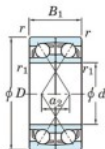

## Kogellager enkele rij 7201-DF-FY-JTEKT - 7201-DF-FY-JTEKT

<https://www.123kogellager.be/kogellager-behuizing/kogellager/enkele-rij/7201-df-fy-jtekt>

Boundary dimensions

Angular ball bearings Face to face (FF)

Bearing No.	Boundary dimensions(mm)					Basic load ratings(kN)		Fatigue load limit(kN) C <sub>u</sub>	factor f <sub>0</sub>	Limiting speeds(min-1) Grease lub.
	d	D	B	r (min)	r1 (min)	C <sub>r</sub>	C <sub>0r</sub>			
7201DF FY	12	32	20	0.6	-	15.1	7.25	0.56	-	22000