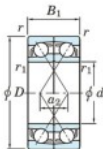

Kogellager enkele rij 7002-BDF-FY-JTEKT - 7002-BDF-FY-JTEKT

<https://www.123kogellager.be/kogellager-behuizing/kogellager/enkele-rij/7002-bdf-fy-jtekt>

Boundary dimensions

Angular ball bearings Face to face (DF)

Bearing No.	Boundary dimensions(mm)					Basic load ratings(kN)		Fatigue load factor		Limiting speeds(min-1)
	d	D	B	r1(min)	r1(max)	Cr	Cor	Cu	f0	Grease Lub.
7002BDF FY	15	32	18	0.3	-	11.3	6.3	0.32	-	15000

PRODUCTKENMERKEN

Merk	JTEKT
N° Ean13	3616060650764
Binnendiameter	15 mm
Binnendiameter	0.591" inch
Buitendiameter	32 mm
Buitendiameter	1.26" inch
Dikte	18 mm
Dikte	0.709" inch
Grenstoerental	15000 rpm
Dynamische belasting	11.3 kN
Statische belasting	6.3 kN
Verpakking	1