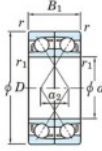

## Kogellager enkele rij 7202-BDF-FY-JTEKT - 7202-BDF-FY-JTEKT

<https://www.123kogellager.be/kogellager-behuizing/kogellager/enkele-rij/7202-bdf-fy-jtekt>

Boundary dimensions

Single row bearings Face to face (FF)

Bearing No.	Boundary dimensions (mm)					Basic load ratings (kN)		Fatigue load limit (kN)	factor	Limiting speeds (min-1)
	d	D	B	r (mm)	r1 (mm)	Cr	Cor			
7202BDF FY	15	35	22	0.6	-	15.1	7.85	0.52	-	14000

## PRODUCTKENMERKEN

Merk	JTEKT
N° Ean13	3616060650795
Binnendiameter	15 mm
Binnendiameter	0.591" inch
Buitendiameter	35 mm
Buitendiameter	1.378" inch
Dikte	22 mm
Dikte	0.866" inch
Grenstoerental	14000 rpm
Dynamische belasting	15.1 kN
Statische belasting	7.85 kN
Verpakking	1