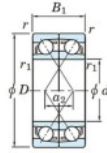

## Kogellager enkele rij 7903-CDF-FY-JTEKT - 7903-CDF-FY-JTEKT

<https://www.123kogellager.be/kogellager-behuizing/kogellager/enkele-rij/7903-cdf-fy-jtekt>

Boundary dimensions

Angular ball bearings Face to face (DF)

Bearing No.	Boundary dimensions(mm)					Basic load ratings(kN)		Fatigue load limit(kN) C <sub>u</sub>	factor f <sub>0</sub>	Limiting speeds(min-1) Grease Lub.
	d	D	B	r (min)	r1 (min)	C <sub>r</sub>	C <sub>0r</sub>			
7903CDF FY	17	30	14	0.3	-	10.1	5.9	0.24	14.9	28000

### PRODUCTKENMERKEN

Merk	JTEKT
N° Ean13	3616060650832
Binnendiameter	17 mm
Buitendiameter	30 mm
Dikte	14 mm
Grenstoerental	28000 rpm
Dynamische belasting	10.1 kN
Statische belasting	5.9 kN
Verpakking	1