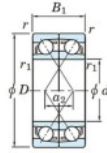

Kogellager enkele rij 7903-CDF-FY-JTEKT - 7903-CDF-FY-JTEKT

<https://www.123kogellager.be/kogellager-behuizing/kogellager/enkele-rij/7903-cdf-fy-jtekt>

Boundary dimensions

Angular ball bearings Face to face (DF)

Bearing No.	Boundary dimensions(mm)					Basic load ratings(kN)		Fatigue load factor		Limiting speeds(min-1)
	d	D	B	r1(min)	r1(max)	Cr	Cor	Cu	f0	Grease Lub.
7903CDF FY	17	30	14	0.3	-	10.1	5.9	0.24	14.9	28000