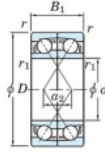

## Kogellager enkele rij 7203-BDF-FY-JTEKT - 7203-BDF-FY-JTEKT

<https://www.123kogellager.be/kogellager-behuizing/kogellager/enkele-rij/7203-bdf-fy-jtekt>

Boundary dimensions

Angular ball bearings Face to face (DF)

Bearing No.	Boundary dimensions(mm)						Basic load ratings(kN)		Fatigue load limit(kN)	factor	Limiting speeds(min-1)
	d	D	B	r (mm)	r1 (mm)	Cr	C0r	Cor	f0	Grease lub.	
7203BDF FY	17	40	24	0.6	-	19	10.1	0.66	-	12000	

### PRODUCTKENMERKEN

Merk	JTEKT
N° Ean13	3616060650870
Binnendiameter	17 mm
Binnendiameter	0.669" inch
Buitendiameter	40 mm
Buitendiameter	1.575" inch
Dikte	24 mm
Dikte	0.945" inch
Grenstoerental	12000 rpm
Dynamische belasting	19 kN
Statische belasting	10.1 kN
Verpakking	1