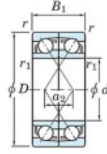

## Kogellager enkele rij 7904-CDF-FY-JTEKT - 7904-CDF-FY-JTEKT

<https://www.123kogellager.be/kogellager-behuizing/kogellager/enkele-rij/7904-cdf-fy-jtekt>

Boundary dimensions

Single row bearings Face to face (FF)

Bearing No.	Boundary dimensions (mm)					Basic load ratings (kN)		Fatigue load limit (kN)	factor	Limiting speeds (min <sup>-1</sup> )
	d	D	B	r (min)	r1 (min)	Cr	Cor	Cu	f0	Grease lub.
7904CDF FY	20	37	18	0.3	-	14.8	9.15	0.47	14.9	24000

## PRODUCTKENMERKEN

Merk	JTEKT
N° Ean13	3616060650931
Binnendiameter	20 mm
Binnendiameter	0.787" inch
Buitendiameter	37 mm
Buitendiameter	1.457" inch
Dikte	18 mm
Dikte	0.709" inch
Grenstoerental	24000 rpm
Dynamische belasting	14.8 kN
Statische belasting	9.15 kN
Verpakking	1