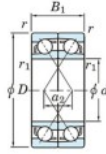

## Kogellager enkele rij 7404-BDF-FY-JTEKT - 7404-BDF-FY-JTEKT

<https://www.123kogellager.be/kogellager-behuizing/kogellager/enkele-rij/7404-bdf-fy-jtekt>

Boundary dimensions

KOGELLAGER BEARING

Single row bearings Face to face (DF)

Bearing No.	Boundary dimensions (mm)					Basic load ratings (kN)		Fatigue load factor	Limiting speeds (min-1)
	d	D	B	r (mm)	r1 (mm)	Cr	Cor	f0	
7404BDF FY	20	72	38	1.1	-	68.1	35.9	2.8	6400

### PRODUCTKENMERKEN

Merk	JTEKT
N° Ean13	3616060651037
Binnendiameter	20 mm
Binnendiameter	0.787" inch
Buitendiameter	72 mm
Buitendiameter	2.835" inch
Dikte	38 mm
Dikte	1.496" inch
Grenstoerental	6400 rpm
Dynamische belasting	68.1 kN
Statische belasting	35.9 kN
Verpakking	1