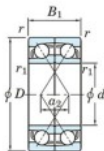

Kogellager enkele rij 7404-DF-FY-JTEKT - 7404-DF-FY-JTEKT

<https://www.123kogellager.be/kogellager-behuizing/kogellager/enkele-rij/7404-df-fy-jtekt>

Boundary dimensions

Angular ball bearings Face to face (DF)

Bearing No.	Boundary dimensions(mm)					Basic load ratings(kN)		Fatigue load factor		Limiting speeds(min-1)
	d	D	B	r1(min)	r1(max)	Cr	Cor	Ca	f0	Grease lub.
7404DF FY	20	72	38	1.1	-	72.3	38.2	3	-	7400

PRODUCTKENMERKEN

Merk	JTEKT
N° Ean13	3616060651044
Binnendiameter	20 mm
Buitendiameter	72 mm
Dikte	38 mm
Grenstoerental	7400 rpm
Dynamische belasting	72.3 kN
Statische belasting	38.2 kN
Verpakking	1

contact@123kogellager.be