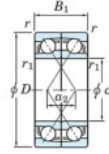

Kogellager enkele rij 7205-BDF-FY-JTEKT - 7205-BDF-FY-JTEKT

<https://www.123kogellager.be/kogellager-behuizing/kogellager/enkele-rij/7205-bdf-fy-jtekt>

Boundary dimensions

Single row bearings Face to face (FF)

Bearing No.	Boundary dimensions (mm)					Basic load ratings (kN)		Fatigue load limit (kN)	factor	Limiting speeds (min ⁻¹)
	d	D	B	r (min)	r1 (min)	Cr	Cor			
7205BDF FY	25	52	30	1	-	28.4	17.4	1.05	-	9200

PRODUCTKENMERKEN

Merk	JTEKT
N° Ean13	3616060651099
Binnendiameter	25 mm
Buitendiameter	52 mm
Dikte	30 mm
Grenstoerental	9200 rpm
Dynamische belasting	28.4 kN
Statische belasting	17.4 kN
Verpakking	1

contact@123kogellager.be