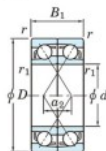

Kogellager enkele rij 7205-CDF-FY-JTEKT - 7205-CDF-FY-JTEKT

<https://www.123kogellager.be/kogellager-behuizing/kogellager/enkele-rij/7205-cdf-fy-jtekt>

Boundary dimensions

Kogellager bearings Face to face (FF)

Bearing No.	Boundary dimensions (mm)					Basic load ratings (kN)		Fatigue load factor		Limiting speeds (min-1)
	d	D	B	r1 (min)	r2 (min)	Cr	Cor	ff	f0	Grease lub.
7205CDF FY	25	52	30	1	-	33.7	20.5	1.4	14	17000

PRODUCTKENMERKEN

Merk	JTEKT
N° Ean13	3616060651112
Binnendiameter	25 mm
Binnendiameter	0.984" inch
Buitendiameter	52 mm
Buitendiameter	2.047" inch
Dikte	30 mm
Dikte	1.181" inch
Grenstoerental	17000 rpm
Dynamische belasting	33.7 kN
Statische belasting	20.5 kN
Verpakking	1