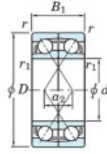

## Kogellager enkele rij HAR-007-CDF-JTEKT - HAR-007-CDF-JTEKT

<https://www.123kogellager.be/kogellager-behuizing/kogellager/enkele-rij/har-007-cdf-jtekt>

Boundary dimensions

Single ball bearings Face to face (FF)

Bearing No.	Boundary dimensions(mm)					Basic load ratings(kN)		Fatigue load factor		Limiting speeds(min-1)
	d	D	B	r (min)	r1 (min)	Cr	Cor	f0	f1	Grease lub.
HAR007CDF	35	62	28	1	-	-	11.1	-	8.1	18000

## PRODUCTKENMERKEN

Merk	JTEKT
N° Ean13	3616060651310
Binnendiameter	35 mm
Binnendiameter	1.378" inch
Buitendiameter	62 mm
Buitendiameter	2.441" inch
Dikte	28 mm
Dikte	1.102" inch
Grenstoerental	18000 rpm
Statische belasting	11.1 kN
Verpakking	1