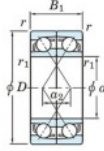

Kogellager enkele rij 7307-BDF-FY-JTEKT - 7307-BDF-FY-JTEKT

<https://www.123kogellager.be/kogellager-behuizing/kogellager/enkele-rij/7307-bdf-fy-jtekt>

Boundary dimensions

Single row bearings Face to face (FF)

Bearing No.	Boundary dimensions (mm)					Basic load ratings (kN)		Fatigue load factor		Limiting speeds (min-1)
	d	D	B	r (min)	r1 (min)	Cr	Cor	Cu	f0	Grease lub.
7307BDF FY	35	80	42	1.5	-	65.9	40.5	2.65	-	6200

PRODUCTKENMERKEN

Merk	JTEKT
N° Ean13	3616060651389
Binnendiameter	35 mm
Binnendiameter	1.378" inch
Buitendiameter	80 mm
Buitendiameter	3.15" inch
Dikte	42 mm
Dikte	1.654" inch
Grenstoerental	6200 rpm
Dynamische belasting	65.9 kN
Statische belasting	40.5 kN
Verpakking	1