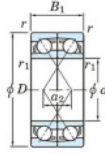

Kogellager enkele rij 7310-DF-FY-JTEKT - 7310-DF-FY-JTEKT

<https://www.123kogellager.be/kogellager-behuizing/kogellager/enkele-rij/7310-df-fy-jtekt>

Boundary dimensions

Angular ball bearings Face to face (DF)

Bearing No.	Boundary dimensions(mm)					Basic load ratings(kN)		Fatigue load limit(kN)	factor	Limiting speeds(min-1)
	d	D	B	r1(min)	r1(max)	Cr	C0r			
7310DF FY	50	110	54	2	-	142	96.3	6.7	-	5800

PRODUCTKENMERKEN

Merk	JTEKT
N° Ean13	3616060651624
Binnendiameter	50 mm
Buitendiameter	110 mm
Dikte	54 mm
Grenstoerental	5800 rpm
Dynamische belasting	142 kN
Statische belasting	96.3 kN
Verpakking	1

contact@123kogellager.be