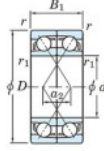

## Kogellager enkele rij 7410-BDF-FY-JTEKT - 7410-BDF-FY-JTEKT

<https://www.123kogellager.be/kogellager-behuizing/kogellager/enkele-rij/7410-bdf-fy-jtekt>

Boundary dimensions

Single ball bearings Face to face (DF)

Bearing No.	Boundary dimensions(mm)					Basic load ratings(kN)		Fatigue load factor		Limiting speeds(min-1)
	d	D	B	r1(min)	r1(max)	Cr	Cor	Cu	f0	Grease lub.
7410BDF FY	50	130	62	2.1	-	183	121	8.45	-	3300