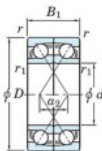

Kogellager enkele rij 7912-CDF-FY-JTEKT - 7912-CDF-FY-JTEKT

<https://www.123kogellager.be/kogellager-behuizing/kogellager/enkele-rij/7912-cdf-fy-jtekt>

Boundary dimensions

Original ball bearings Face to face (DF)

Bearing No.	Boundary dimensions (mm)					Basic load ratings (kN)		Fatigue load factor		Limiting speeds (min-1)
	d	D	B	r (min)	r1 (min)	Cr	Cor	Du	f0	Grease lub.
7912CDF FY	60	85	26	1	-	47.2	43.6	2.35	16.3	9100

PRODUCTKENMERKEN

Merk	JTEKT
N° Ean13	3616060651815
Binnendiameter	60 mm
Binnendiameter	2.362" inch
Buitendiameter	85 mm
Buitendiameter	3.346" inch
Dikte	26 mm
Dikte	1.024" inch
Grenstoerental	9100 rpm
Dynamische belasting	47.2 kN
Statische belasting	43.6 kN
Verpakking	1