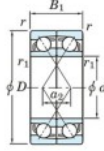

Kogellager enkele rij HAR-012-CDF-JTEKT - HAR-012-CDF-JTEKT

<https://www.123kogellager.be/kogellager-behuizing/kogellager/enkele-rij/har-012-cdf-jtekt>

Boundary dimensions

For single row bearings Face to face (FF)

Bearing No.	Boundary dimensions(mm)					Basic load ratings(kN)		Fatigue load limit(kN)	factor	Limiting speeds(min-1)
	d	D	B	r1(min)	r2(min)	Cr	Cor	Cu	f0	Grease lub.
HAR012CDF	60	95	36	1.1	-	-	21.7	-	8.5	11000

PRODUCTKENMERKEN

Merk	JTEKT
N° Ean13	3616060651822
Binnendiameter	60 mm
Binnendiameter	2.362" inch
Buitendiameter	95 mm
Buitendiameter	3.74" inch
Dikte	36 mm
Dikte	1.417" inch
Grenstoerental	11000 rpm
Statische belasting	21.7 kN
Verpakking	1