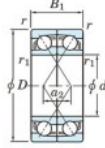

## Kogellager enkele rij 7212-CDF-FY-JTEKT - 7212-CDF-FY-JTEKT

<https://www.123kogellager.be/kogellager-behuizing/kogellager/enkele-rij/7212-cdf-fy-jtekt>

Boundary dimensions

(Angular ball bearings Face to face (DF))

Bearing No.	Boundary dimensions(mm)				Basic load ratings(kN)		Fatigue load factor		Limiting speeds(min-1)	
	d	D	B	r (mm)	Cr	C0r	Cu	f0	Grease lub.	
7212CDF FY	60	110	44	1.5	-	130	99	6.45	14.5	7500