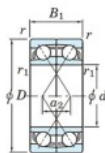

Kogellager enkele rij 7312-DF-FY-JTEKT - 7312-DF-FY-JTEKT

<https://www.123kogellager.be/kogellager-behuizing/kogellager/enkele-rij/7312-df-fy-jtekt>

Boundary dimensions

Ball bearings Face to face (DF)

Bearing No.	Boundary dimensions (mm)					Basic load ratings (kN)		Fatigue load factor		Limiting speeds (min ⁻¹)
	d	D	B	r (min)	r1 (min)	C _r	C _{0r}	f ₀	Grease lub.	
7312DF FY	60	130	62	2.1	-	188	131	9.15	-	5000

PRODUCTKENMERKEN

Merk	JTEKT
N° Ean13	3616060651907
Binnendiameter	60 mm
Buitendiameter	130 mm
Dikte	62 mm
Grenstoerental	5000 rpm
Dynamische belasting	188 kN
Statische belasting	131 kN
Verpakking	1

contact@123kogellager.be