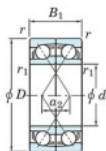

Kogellager enkele rij 7913-CDF-JTEKT - 7913-CDF-JTEKT

<https://www.123kogellager.be/kogellager-behuizing/kogellager/enkele-rij/7913-cdf-jtekt>

Boundary dimensions

Single row bearings Face to face (FF)

Bearing No.	Boundary dimensions (mm)					Basic load ratings (kN)			Fatigue load factor		Limiting speeds (min-1)
	d	D	B	r (mm)	r1 (mm)	C _r	C _{0r}	C _u	f ₀	Grease lub.	
7913CDF FY	65	90	26	1	-	42.2	42.3	2.2	16.5	8600	

PRODUCTKENMERKEN

Merk	JTEKT
N° Ean13	3616060651952
Binnendiameter	65 mm
Buitendiameter	90 mm
Dikte	26 mm
Grenstoerental	8600 rpm
Dynamische belasting	42.2 kN
Statische belasting	42.3 kN
Verpakking	1

contact@123kogellager.be