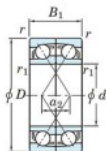

Kogellager enkele rij HAR-013-CDF-JTEKT - HAR-013-CDF-JTEKT

<https://www.123kogellager.be/kogellager-behuizing/kogellager/enkele-rij/har-013-cdf-jtekt>

Boundary dimensions

Angular ball bearings Face to face (DF)

Bearing No.	Boundary dimensions(mm)					Basic load ratings(kN)		Fatigue load limit(kN)	factor	Limiting speeds(min-1)
	d	D	B	r1(min)	r1(max)	Cr	Cor			
HAR013CDF	65	100	36	1.1	-	-	23.5	-	8.5	11000

PRODUCTKENMERKEN