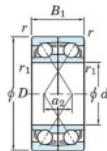

Kogellager enkele rij 7013-BDF-FY-JTEKT - 7013-BDF-FY-JTEKT

<https://www.123kogellager.be/kogellager-behuizing/kogellager/enkele-rij/7013-bdf-fy-jtekt>

Boundary dimensions

Single row bearings Face to face (FF)

Bearing No.	Boundary dimensions(mm)					Basic load ratings(kN)		Fatigue load limit(kN)	factor	Limiting speeds(min-1)
	d	D	B	r1(min)	r1(max)	Cr	Cor	C10	f0	Grease lub.
7013BDF FY	65	100	36	1.1	-	61.2	56.6	2.95	-	4300

PRODUCTKENMERKEN

Merk	JTEKT
N° Ean13	3616060651976
Binnendiameter	65 mm
Binnendiameter	2.559" inch
Buitendiameter	100 mm
Buitendiameter	3.937" inch
Dikte	36 mm
Dikte	1.417" inch
Grenstoerental	4300 rpm
Dynamische belasting	61.2 kN
Statische belasting	56.6 kN
Verpakking	1