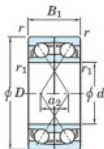

## Kogellager enkele rij 7313-BDF-FY-JTEKT - 7313-BDF-FY-JTEKT

<https://www.123kogellager.be/kogellager-behuizing/kogellager/enkele-rij/7313-bdf-fy-jtekt>

Boundary dimensions

(Single row) bearings Face to face (FF)

| Bearing No. | Boundary dimensions(mm) |     |    |         |         | Basic load ratings(kN) |                 | Fatigue load factor |                | Limiting speeds(min-1) |
|-------------|-------------------------|-----|----|---------|---------|------------------------|-----------------|---------------------|----------------|------------------------|
|             | d                       | D   | B  | r1(min) | r1(max) | C <sub>r</sub>         | C <sub>0r</sub> | C <sub>u</sub>      | f <sub>0</sub> | Grease lub.            |
| 7313BDF FY  | 65                      | 140 | 66 | 2.1     | -       | 195                    | 139             | 8.9                 | -              | 3500                   |