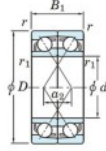

Kogellager enkele rij 7313-CDF-FY-JTEKT - 7313-CDF-FY-JTEKT

<https://www.123kogellager.be/kogellager-behuizing/kogellager/enkele-rij/7313-cdf-fy-jtekt>

Boundary dimensions

Roller bearings Face to face (FF)

Bearing No.	Boundary dimensions(mm)					Basic load ratings(kN)		Fatigue load limit(kN)		factor f0	Limiting speeds(min-1) Grease lub.
	d	D	B	r1(min)	r2(min)	Cr	C0r	Cu			
7313CDF FY	65	140	66	2.1	-	228	161	11.8	13.4	6300	

PRODUCTKENMERKEN

Merk	JTEKT
N° Ean13	3616060652058
Binnendiameter	65 mm
Binnendiameter	2.559" inch
Buitendiameter	140 mm
Buitendiameter	5.512" inch
Dikte	66 mm
Dikte	2.598" inch
Grenstoerental	6300 rpm
Dynamische belasting	228 kN
Statische belasting	161 kN
Verpakking	1