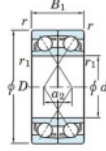

Kogellager enkele rij 7413-BDF-FY-JTEKT - 7413-BDF-FY-JTEKT

<https://www.123kogellager.be/kogellager-behuizing/kogellager/enkele-rij/7413-bdf-fy-jtekt>

Boundary dimensions

40 balls Ball bearings Face to face (DF)

Bearing No.	Boundary dimensions(mm)					Basic load ratings(kN)		Fatigue load limit(kN)	factor	Limiting speeds(min-1)
	d	D	B	r (min)	r1 (min)	Cr	Cor			
7413BDF FY	65	160	74	2.1	-	262	194	12.7	-	2600

PRODUCTKENMERKEN

Merk	JTEKT
N° Ean13	3616060652065
Binnendiameter	65 mm
Buitendiameter	160 mm
Dikte	74 mm
Grenstoerental	2600 rpm
Dynamische belasting	262 kN
Statische belasting	194 kN
Verpakking	1

contact@123kogellager.be